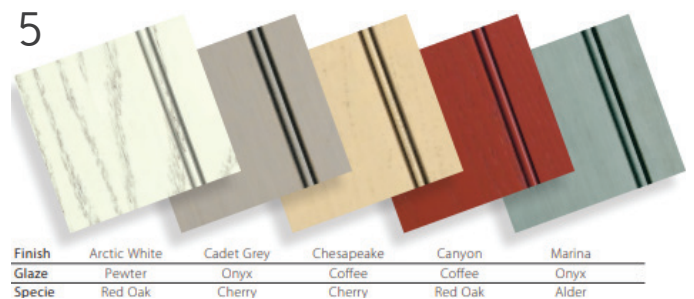

SPECIALTY FINISHES

1. PINSTRIPE GLAZE
2. WIPING GLAZE ON PRISM PAINT
3. BRUSHED GLAZE
4. HEIRLOOM
5. UNITONE