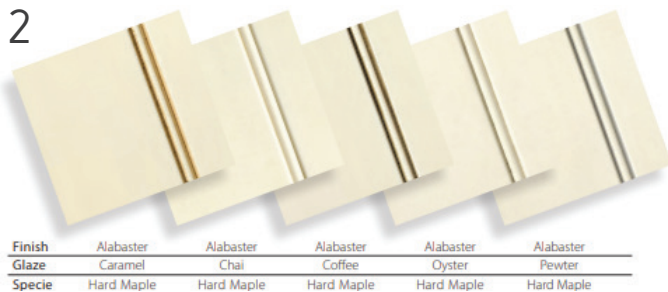

SPECIALTY FINISHES

1. PINSTRIPE GLAZE
2. WIPING GLAZE ON PRISM PAINT
3. BRUSHED GLAZE
4. HEIRLOOM
5. UNITONE