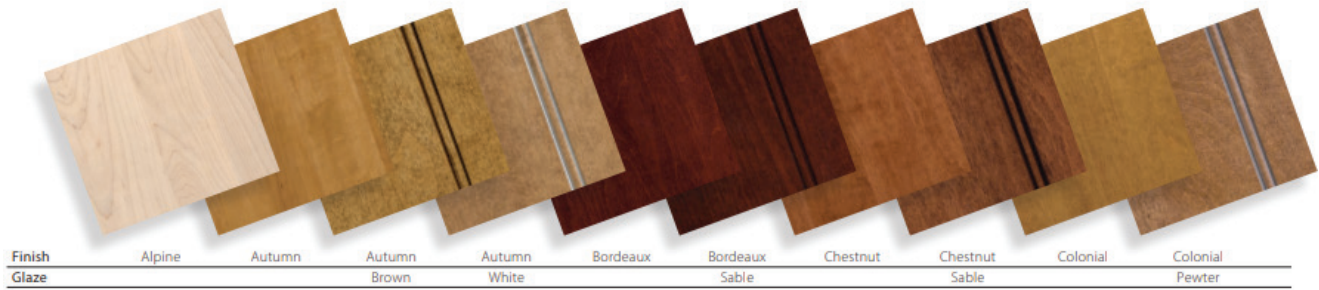

DOOR STYLE- RAIN

DOOR STYLE- VERDINELLI

DOOR STYLE- OMAHA

FINISH OPTIONS

COLOURTONES

PRISM PAINTS

STAINS

FINISH OPTIONS