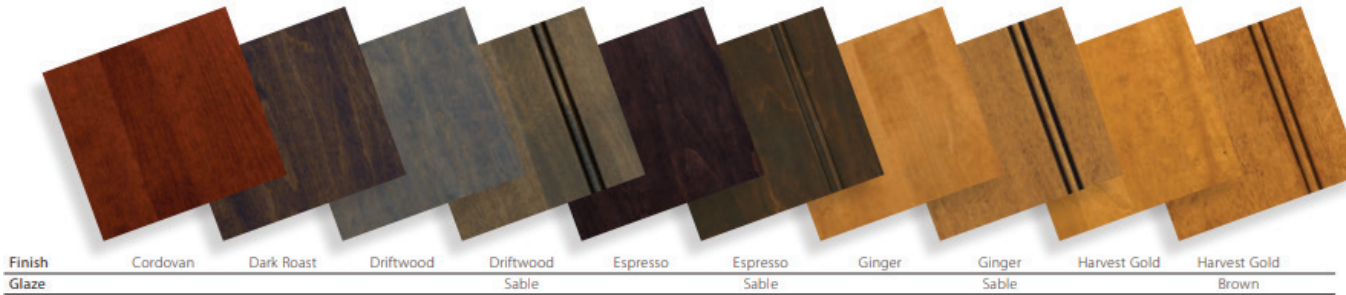

DOOR STYLE- RAIN

DOOR STYLE- VERDINELLI

DOOR STYLE- OMAHA

FINISH OPTIONS

COLOURTONES

PRISM PAINTS

STAINS

FINISH OPTIONS