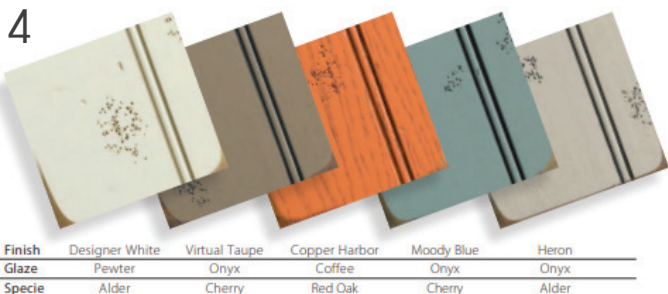

SPECIALTY FINISHES

1. PINSTRIPE GLAZE
2. WIPING GLAZE ON PRISM PAINT
3. BRUSHED GLAZE
4. HEIRLOOM
5. UNITONE