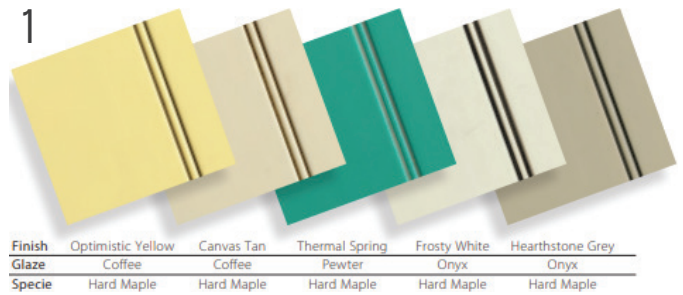

SPECIALTY FINISHES

1. PINSTRIPE GLAZE
2. WIPING GLAZE ON PRISM PAINT
3. BRUSHED GLAZE
4. HEIRLOOM
5. UNITONE