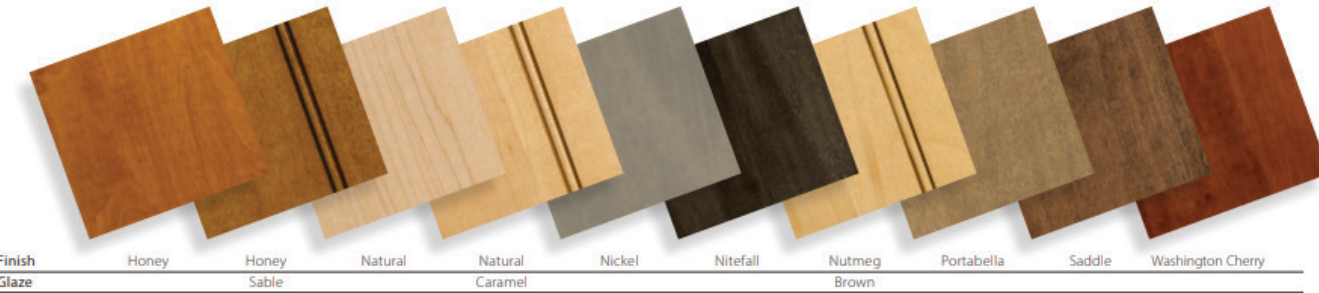

DOOR STYLE- RAIN

DOOR STYLE- VERDINELLI

DOOR STYLE- OMAHA

FINISH OPTIONS

COLOURTONES

PRISM PAINTS

STAINS

FINISH OPTIONS